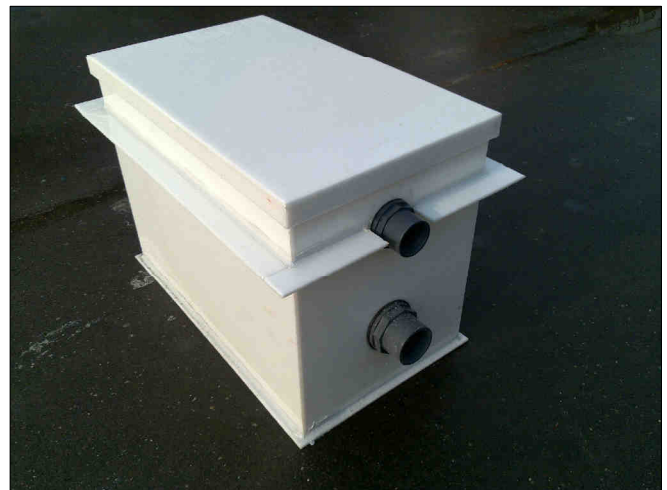

Vrchní pohled:

Boční pohled:

jímka na protiproud: 110cm x 60cm x 80cm (výška)

Schéma - jímka na protiproud

balarepo