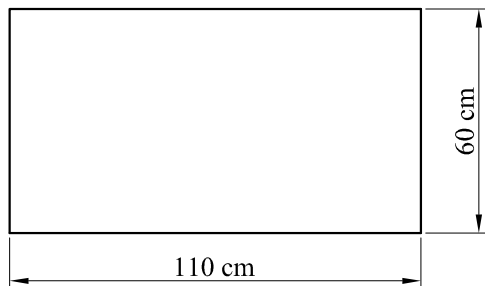

Vrchní pohled:

Boční pohled:

jímka na protiproud: 110cm x 60cm x 80cm (výška)

Schéma - jímka na protiproud

balarepo