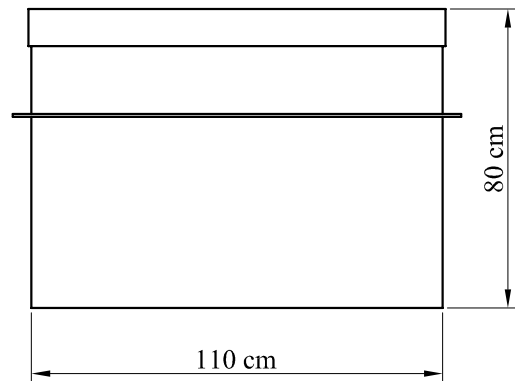

Vrchní pohled:

Boční pohled:

jímka na protiproud: 110cm x 60cm x 80cm (výška)

Schéma - jímka na protiproud

balarepo