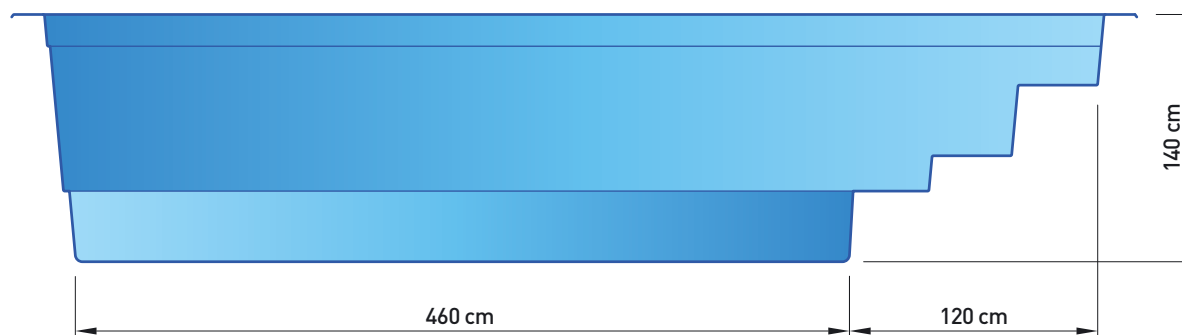

ROZMĚROVÝ PLÁNEK BAZÉNU

balarepo

620 × 290 × 140 cm

20 m³

KASPIK

Obdélníkový bazén středních rozměrů s plnohodnotným integrovaným schodištěm vybaveným protiskluzovými nášlapy.

Schodiště je mimo pohodlného vstupu do bazénu také prostorem pro odpočinek a relaxaci, můžete si v tomto prostoru dopřát příjemnou perličkovou lázeň.

Bazén je po celém obvodu vybaven pochozím límcem, který výrazně usnadňuje realizaci okolní povrchové úpravy, je také přirozeným ukončením bazénu.

Showroom a výroba > Vrbčany – Kubšovka 37, 280 02 Kolín