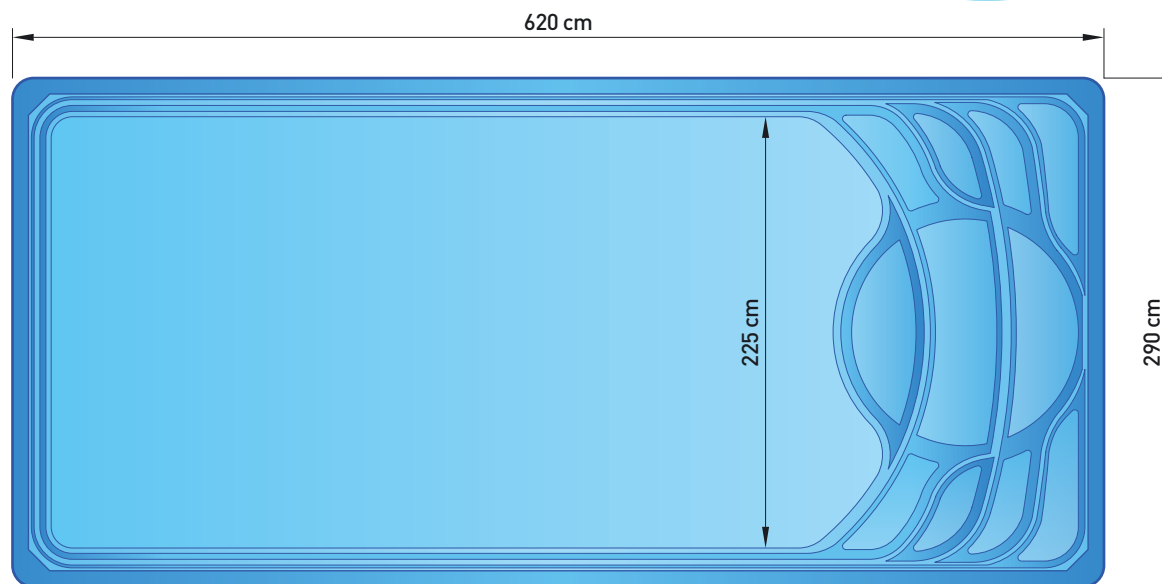

ROZMĚROVÝ PLÁNEK BAZÉNU

balarepo

620 × 290 × 140 cm

20 m³

KASPIK

Obdélníkový bazén středních rozměrů s plnohodnotným integrovaným schodištěm vybaveným protiskluzovými nášlapy.

Schodiště je mimo pohodlného vstupu do bazénu také prostorem pro odpočinek a relaxaci, můžete si v tomto prostoru dopřát příjemnou perličkovou lázeň.

Bazén je po celém obvodu vybaven pochozím límcem, který výrazně usnadňuje realizaci okolní povrchové úpravy, je také přirozeným ukončením bazénu.

Showroom a výroba > Vrbčany – Kubšovka 37, 280 02 Kolín