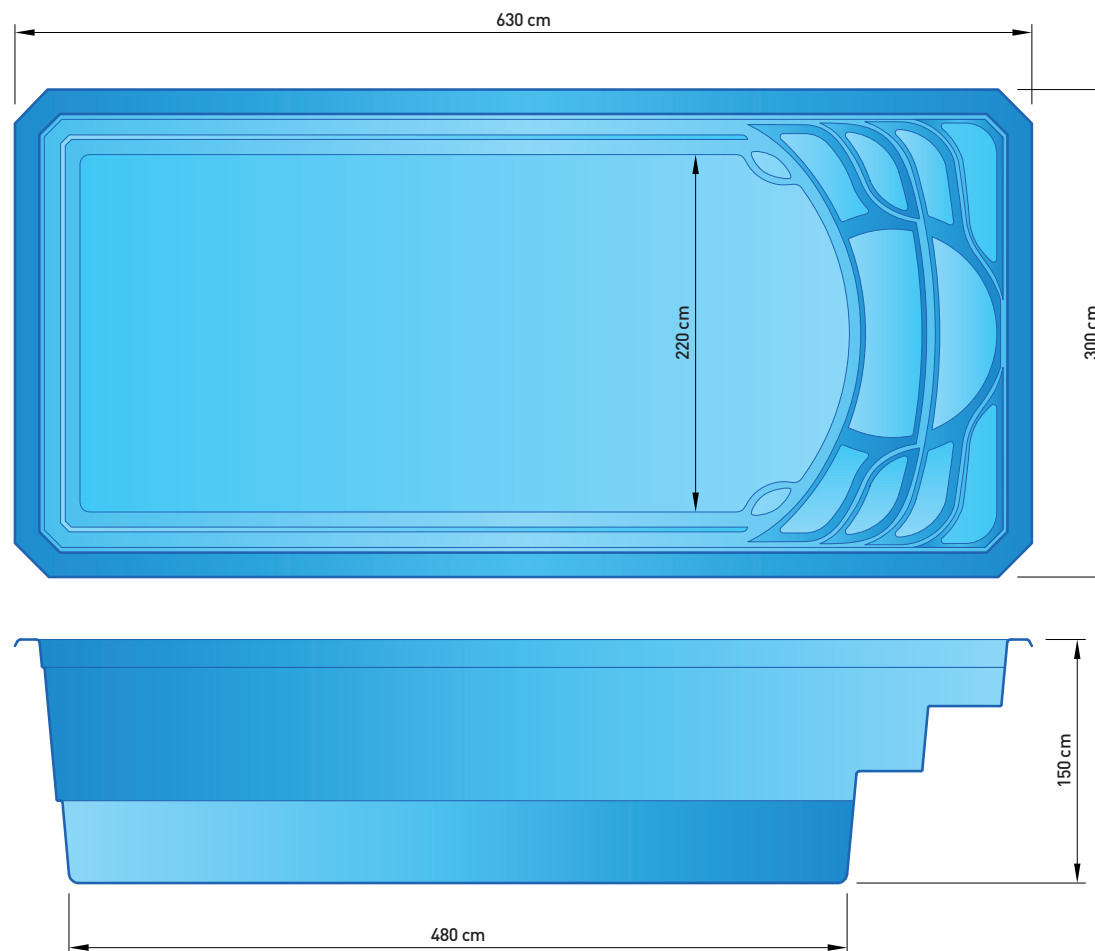

ROZMĚROVÝ PLÁNEK BAZÉNU

balarepo

630 × 300 × 150 cm

21 m³

KASPIK

Obdélníkový bazén středních rozměrů s plnohodnotným integrovaným schodištěm vybaveným protiskluzovými nášlapy.

Schodiště je mimo pohodlného vstupu do bazénu také prostorem pro odpočinek a relaxaci, můžete si v tomto prostoru dopřát příjemnou perličkovou lázeň.

Bazén je po celém obvodu vybaven pochozím límcem, který výrazně usnadňuje realizaci okolní povrchové úpravy, je také přirozeným ukončením bazénu.

Provozní doba > Po - Pá 7,00 - 15,30 hod. > Sjednejte si schůzku +420 321 792 645, 603 462 143, 737 347 508
Fakturační adresa > Jaroslav Sládek – Balarepo, Severní I./2912, 141 00 Praha 4, IČ: 10135316, DIČ: CZ5606240145