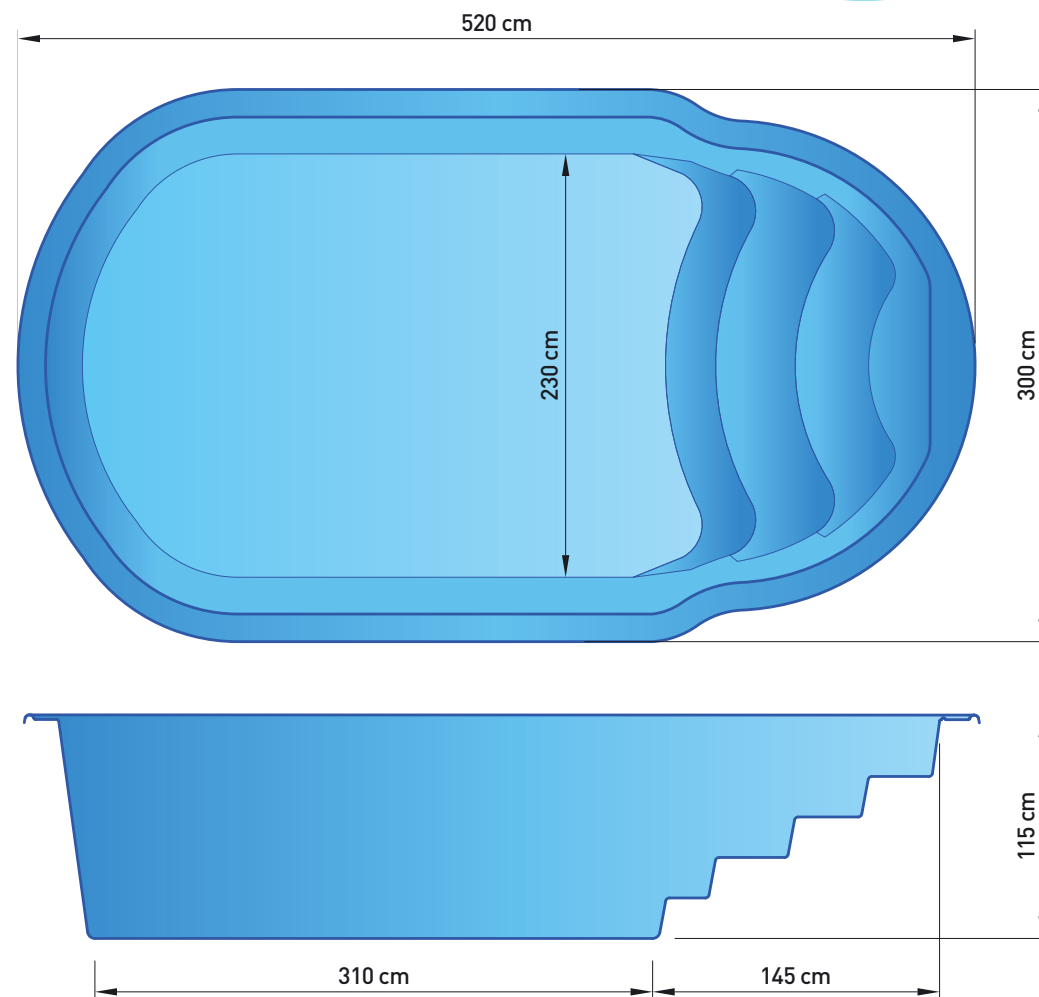

# ROZMĚROVÝ PLÁNEK BAZÉNU

balarepo

520 × 300 × 115 cm

10 m<sup>3</sup>

LIPNO

Malý oválný bazén určen do míst s omezeným prostorem. Dopřejte si k tomuto bazénu bohatší výbavu, abyste si jej naplno užili. Součástí bazénu je integrované pohodlné široké schodiště, které je možno vybavit perličkovou lázní.

Bazén je po celém obvodu vybaven pochozím límcem, který výrazně usnadňuje realizaci okolní povrchové úpravy, je také přirozeným ukončením bazénu.

Provozní doba > Po - Pá 7,00 - 15,30 hod. > Sjednejte si schůzku +420 321 792 645, 603 462 143, 737 347 508  
Fakturační adresa > Jaroslav Sládek – Balarepo, Severní I./2912, 141 00 Praha 4, IČ: 10135316, DIČ: CZ5606240145