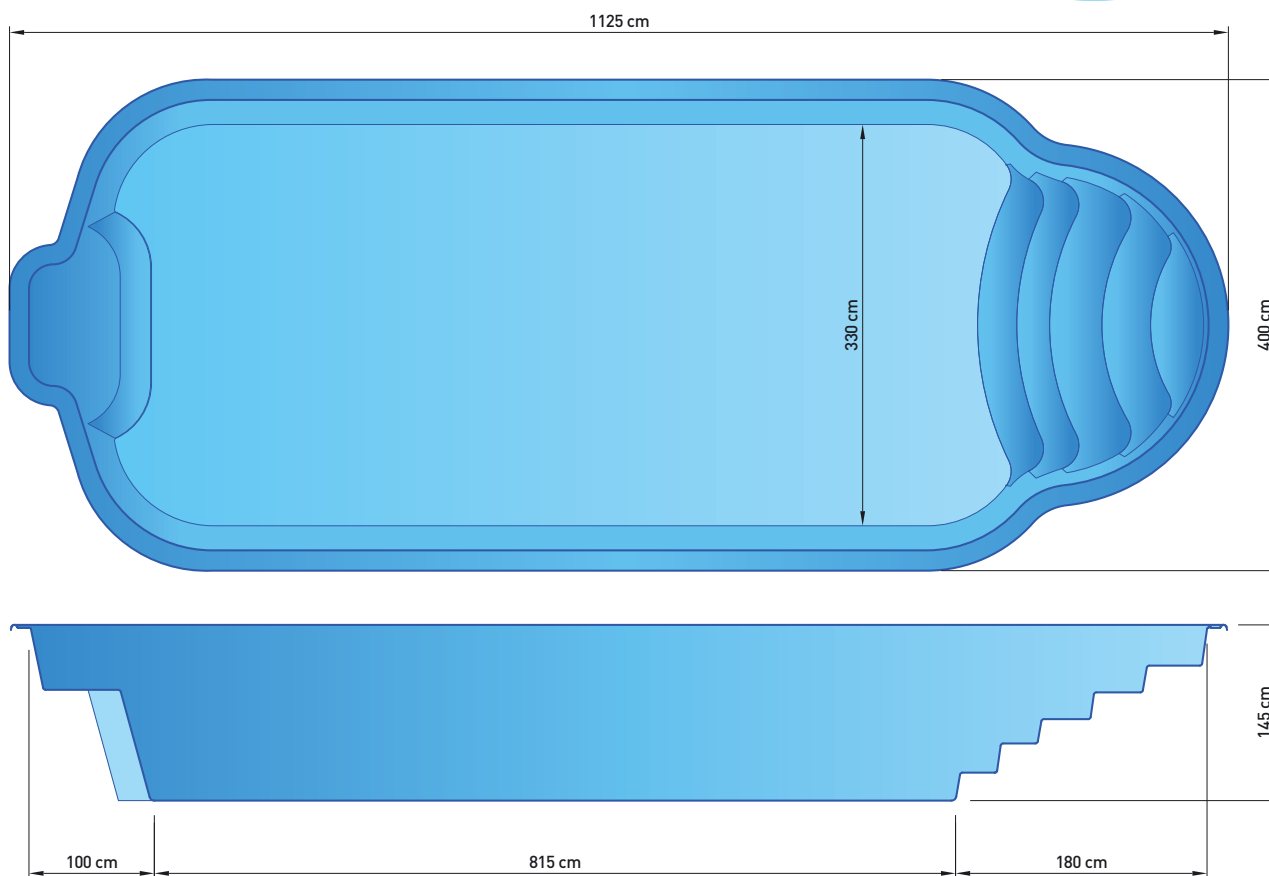

# ROZMĚROVÝ PLÁNEK BAZÉNU

balarepo

1125 × 400 × 145 cm

50 m<sup>3</sup>

## MEDVĚDÍ JEZERO

Bazén Medvědí jezero je jedním z největších vyráběných kompozitních bazénů. Svým užitným prostorem uspokojí i náročné zákazníky.

Součástí bazénu je integrované široké schodiště, které zajišťuje pohodlný vstup do bazénu a je také prostorem pro relaxaci. Do schodiště je možné instalovat perličkovou lázeň.

Bazén je po celém obvodu vybaven pochozím límcem, který výrazně usnadňuje realizaci okolní povrchové úpravy, je také přirozeným ukončením bazénu.

Provozní doba > Po - Pá 7,00 - 15,30 hod. > Sjednejte si schůzku +420 321 792 645, 603 462 143, 737 347 508  
Fakturační adresa > Jaroslav Sládek – Balarepo, Severní I./2912, 141 00 Praha 4, IČ: 10135316, DIČ: CZ5606240145