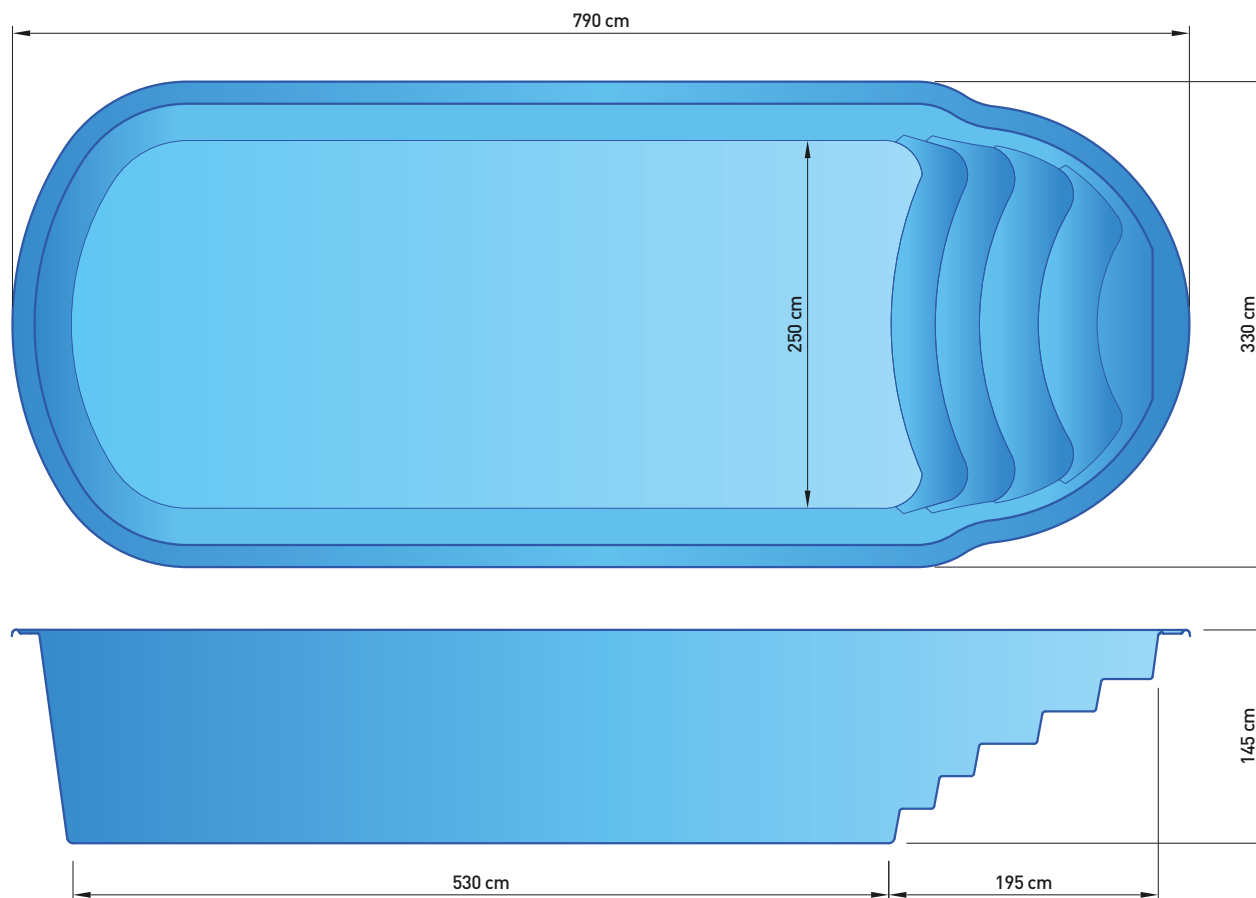

ROZMĚROVÝ PLÁNEK BAZÉNU

balarepo

790 × 330 × 145 cm

26 m³

ORLÍK

Velký bazén oválného typu bazénu, nabízející příjemný vnitřní prostor pro vodní aktivity.

Součástí bazénu je integrované široké a pohodlné schodiště, které nabídne i prostor pro posezení a relaxaci, vybavit se jej můžete i perličkovou lázní.

Bazén je po celém obvodu vybaven pochozím límcem, který výrazně usnadňuje realizaci okolní povrchové úpravy, je také přirozeným ukončením bazénu.

Provozní doba > Po - Pá 7,00 - 15,30 hod. > Sjednejte si schůzku +420 321 792 645, 603 462 143, 737 347 508
Fakturační adresa > Jaroslav Sládek – Balarepo, Severní I./2912, 141 00 Praha 4, IČ: 10135316, DIČ: CZ5606240145