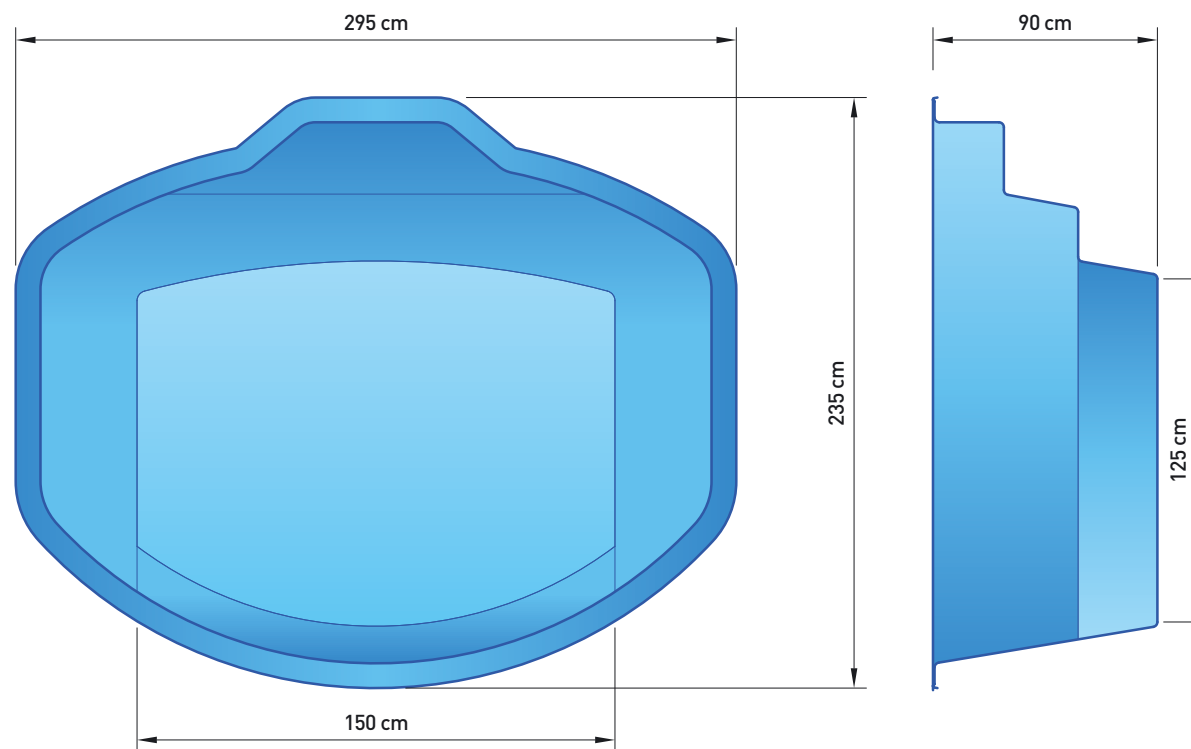

ROZMĚROVÝ PLÁNEK BAZÉNU

balarepo

295 × 235 × 90 cm

2 m³

RELAXAČNÍ BAZÉN

Bazén určený k posezení a relaxaci, ve spojení s bohatou vybaveností, ohřevem vody a kvalitní filtrací je ideálním pro aktivní odpočinek dvou až čtyř osob.

Bazén je po celém obvodu vybaven pochozím límcem, který výrazně usnadňuje realizaci okolní povrchové úpravy, je také přirozeným ukončením bazénu.

Provozní doba > Po - Pá 7,00 - 15,30 hod. > Sjednejte si schůzku +420 321 792 645, 603 462 143, 737 347 508
Fakturační adresa > Jaroslav Sládek – Balarepo, Severní I./2912, 141 00 Praha 4, IČ: 10135316, DIČ: CZ5606240145