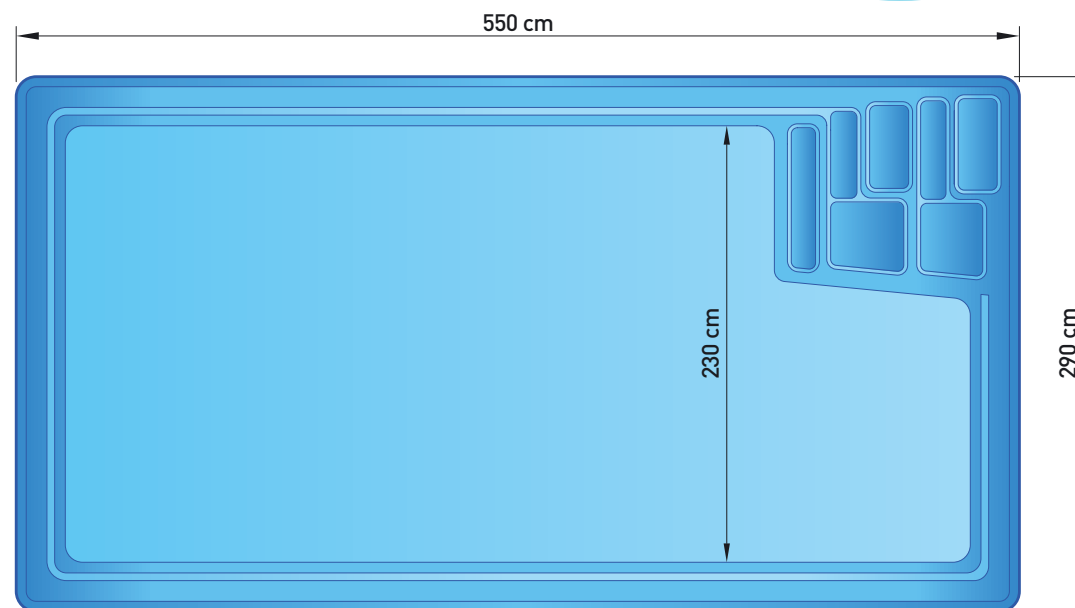

ROZMĚROVÝ PLÁNEK BAZÉNU

balarepo

550 × 290 × 140 cm

18 m³

RENO

Malý, a přesto velký obdélníkový bazén s rohovým protiskluzovým schodištěm, které minimálně ubírá plochu samotného bazénu. Naplno si tak užijte jeho více jak pětimetrové délky.

Bazén je po celém obvodu vybaven pochozím límcem, který výrazně usnadňuje realizaci okolní povrchové úpravy, je také přirozeným ukončením bazénu.

Provozní doba > Po - Pá 7,00 - 15,30 hod. > Sjednejte si schůzku +420 321 792 645, 603 462 143, 737 347 508
Fakturační adresa > Jaroslav Sládek – Balarepo, Severní I./2912, 141 00 Praha 4, IČ: 10135316, DIČ: CZ5606240145