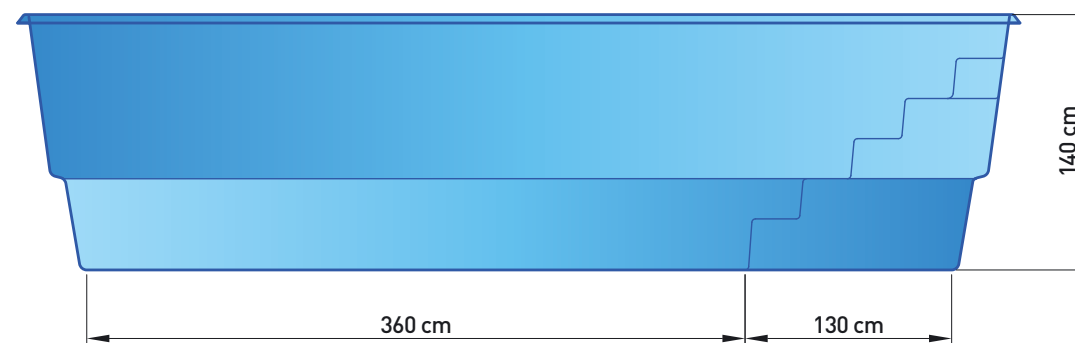

ROZMĚROVÝ PLÁNEK BAZÉNU

balarepo

550 × 290 × 140 cm

18 m³

RENO

Malý, a přesto velký obdélníkový bazén s rohovým protiskluzovým schodištěm, které minimálně ubírá plochu samotného bazénu. Naplno si tak užijte jeho více jak pětimetrové délky.

Bazén je po celém obvodu vybaven pochozím límcem, který výrazně usnadňuje realizaci okolní povrchové úpravy, je také přirozeným ukončením bazénu.

Provozní doba > Po - Pá 7,00 - 15,30 hod. > Sjednejte si schůzku +420 321 792 645, 603 462 143, 737 347 508
Fakturační adresa > Jaroslav Sládek – Balarepo, Severní I./2912, 141 00 Praha 4, IČ: 10135316, DIČ: CZ5606240145