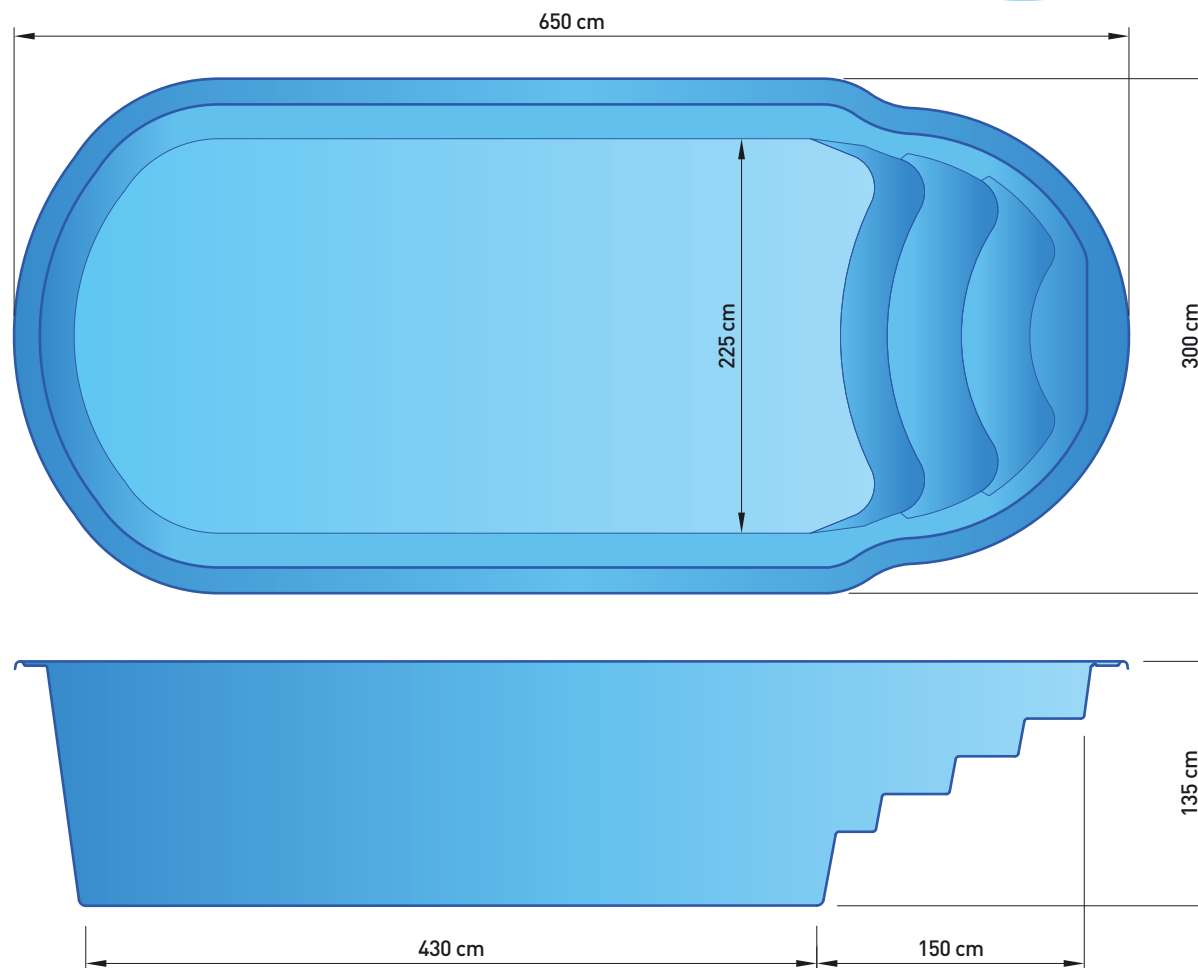

# ROZMĚROVÝ PLÁNEK BAZÉNU

balarepo

650 × 300 × 135 cm

18 m<sup>3</sup>

SEČ

Oválný bazén středních rozměrů, ve kterém si lze užít spoustu vodních aktivit. Součástí bazénu je integrované pohodlné a široké schodiště, které je také prostorem pro odpočinek a relaxaci. Prostor schodiště je samozřejmě možné vybavit perličkovou lázní.

Bazén je po celém obvodu vybaven pochozím límcem, který výrazně usnadňuje realizaci okolní povrchové úpravy, je také přirozeným ukončením bazénu.

Showroom a výroba > Vrbčany – Kubšovka 37, 280 02 Kolín  
Provozní doba > Po - Pá 7,00 - 15,30 hod. > Sjednejte si schůzku +420 321 792 645, 603 462 143, 737 347 508  
Fakturační adresa > Jaroslav Sládek – Balarepo, Severní I./2912, 141 00 Praha 4, IČ: 10135316, DIČ: CZ5606240145