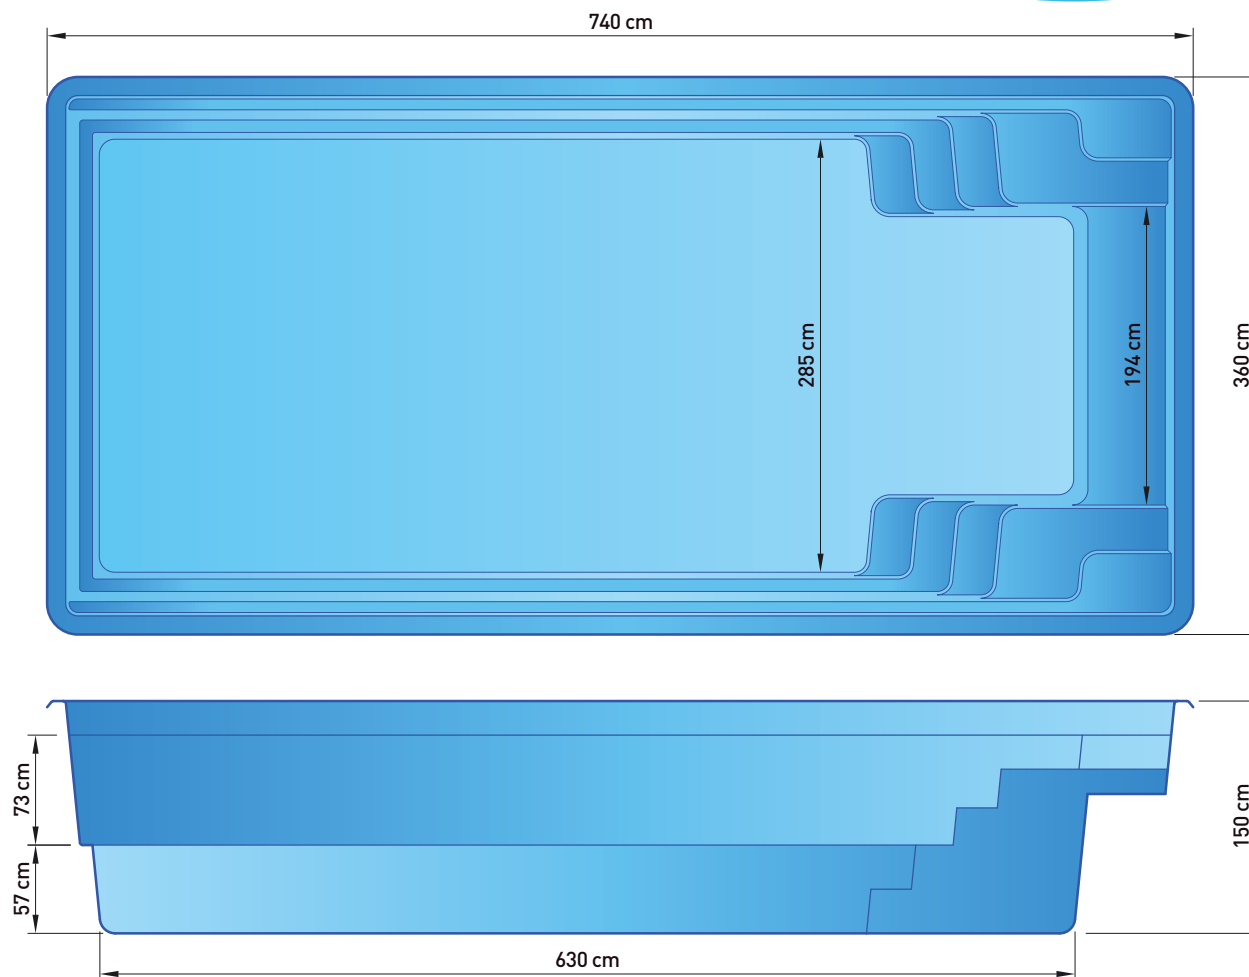

# ROZMĚROVÝ PLÁNEK BAZÉNU

balarepo

740 × 360 × 150 cm

31 m<sup>3</sup>

## VICTORIA

Obdélníkový bazén s velkým vnitřním prostorem.

Bazén je vybaven oboustranným pohodlným rohovým schodištěm s pozvolným vstupem do vody. Schodiště je propojeno relaxační lavicí s možností instalace perličkové lázně.

Bazén je po celém obvodu vybaven pochozím límcem, který výrazně usnadňuje realizaci okolní povrchové úpravy, je také přirozeným ukončením bazénu.

Showroom a výroba > Vrbčany – Kubšovka 37, 280 02 Kolín  
Provozní doba > Po - Pá 7,00 - 15,30 hod. > Sjednejte si schůzku +420 321 792 645, 603 462 143, 737 347 508  
Fakturační adresa > Jaroslav Sládek – Balarepo, Severní I./2912, 141 00 Praha 4, IČ: 10135316, DIČ: CZ5606240145