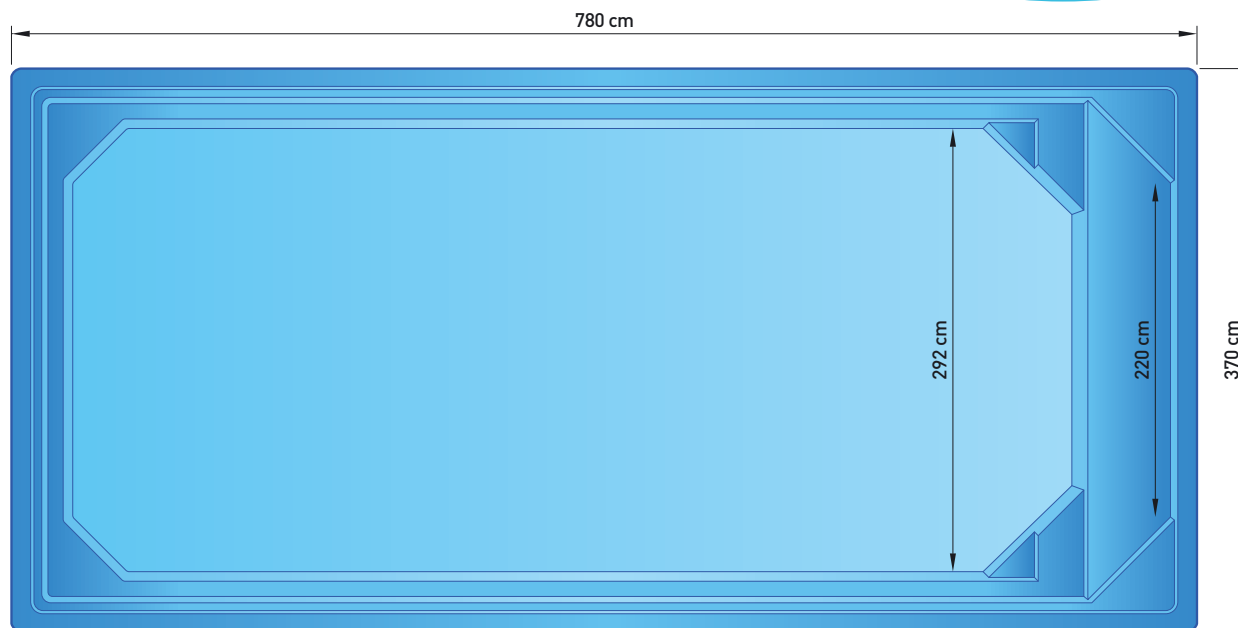

# ROZMĚROVÝ PLÁNEK BAZÉNU

balarepo

780 × 370 × 150 cm

33 m<sup>3</sup>

LAKA

Bazén obdélníkového tvaru nabízející mimořádně velký vnitřní prostor.

Součástí bazénu je oboustranně situované schodiště, propojené relaxační lavicí, s možností instalace perličkové lázně. V zadní části bazénu jsou v rozích široké sedáky, sloužící pro pohodlný výstup v této části bazénu, rovněž i jako prostor k posezení.

Bazén je po celém obvodu vybaven pochozím límcem, který výrazně usnadňuje realizaci okolní povrchové úpravy, je také přirozeným ukončením bazénu.

Showroom a výroba > Vrbčany – Kubšovka 37, 280 02 Kolín  
Provozní doba > Po - Pá 7,00 - 15,30 hod. > Sjednejte si schůzku +420 321 792 645, 603 462 143, 737 347 508  
Fakturační adresa > Jaroslav Sládek – Balarepo, Severní I./2912, 141 00 Praha 4, IČ: 10135316, DIČ: CZ5606240145