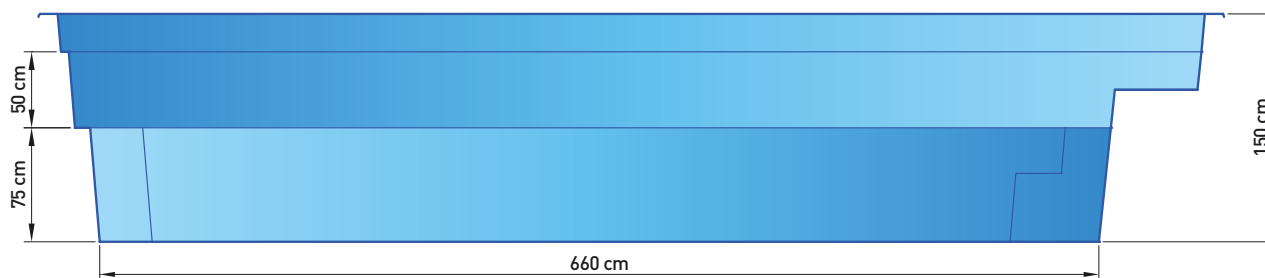

# ROZMĚROVÝ PLÁNEK BAZÉNU

balarepo

780 × 370 × 150 cm

33 m<sup>3</sup>

LAKA

Bazén obdélníkového tvaru nabízející mimořádně velký vnitřní prostor.

Součástí bazénu je oboustranně situované schodiště, propojené relaxační lavicí, s možností instalace perličkové lázně. V zadní části bazénu jsou v rozích široké sedáky, sloužící pro pohodlný výstup v této části bazénu, rovněž i jako prostor k posezení.

Bazén je po celém obvodu vybaven pochozím límcem, který výrazně usnadňuje realizaci okolní povrchové úpravy, je také přirozeným ukončením bazénu.

Showroom a výroba > Vrbčany – Kubšovka 37, 280 02 Kolín  
Provozní doba > Po - Pá 7,00 - 15,30 hod. > Sjednejte si schůzku +420 321 792 645, 603 462 143, 737 347 508  
Fakturační adresa > Jaroslav Sládek – Balarepo, Severní I./2912, 141 00 Praha 4, IČ: 10135316, DIČ: CZ5606240145