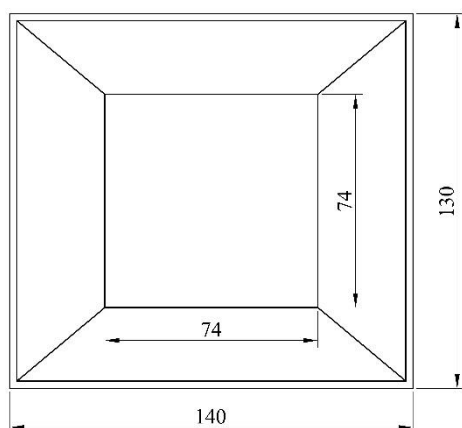

Používá se k bazénu bez protiproudu (kóty uvedeny v cm)

## Boční pohledy:

## Horní pohled:

## Detail vstupního otvoru včetně lam. víka: