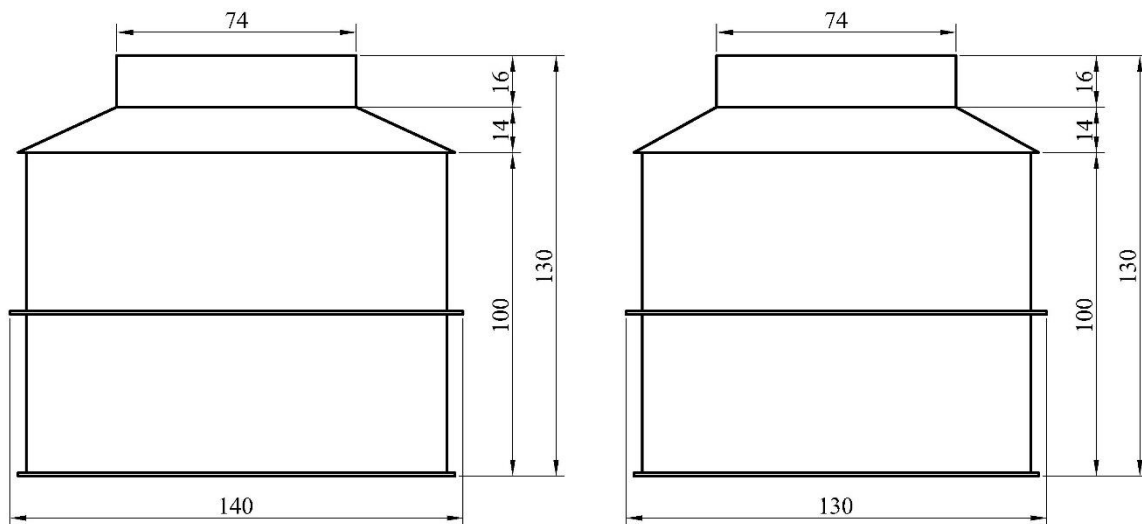

Používá se k bazénu bez protiproudu (kóty uvedeny v cm)

## Boční pohledy:

## Detail vstupního otvoru včetně lam. víka: